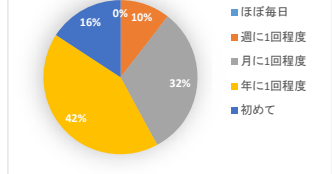

1	元町	3
2	中華街	9
3	山下公園	9
4	赤レンガ倉庫	5
5	馬車道(商店街)	3
6	伊勢佐木町(商店街)	1
7	吉田町(商店街)	1
8	パイクオーター	1
9	マリナータワー	3
10	シルク博物館	0
11	横浜人形の家	0
12	日本郵船歴史博物館	2
13	その他	2
合計		39

⑤利用した/利用する施設

⑥ 来場頻度

1	ほぼ毎日	0
2	週に1回程度	2
3	月に1回程度	6
4	年に1回程度	8
5	初めて	3
合計		19

⑥来場頻度

⑦ スタッフの印象

1	とても良い	10
2	良い	5
3	普通	5
4	悪い	0
5	とても悪い	0
合計		20

⑦スタッフの印象

⑧ 屋上の印象

1	とても良い	13
2	良い	4
3	普通	2
4	悪い	0
5	とても悪い	0
合計		19

⑧屋上の印象

⑨ 2階出入国ロビーの印象