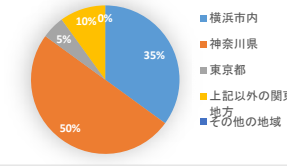

令和4年度 アンケート集計結果（集計期間：令和4年4月から令和5年3月まで）

① 年齢

1	15歳未満	6
2	15～20歳	0
3	21～30歳	3
4	31～40歳	2
5	41～50歳	2
6	51～60歳	2
7	61～70歳	1
8	71歳以上	3
合計		19

①年齢

② 性別

1	男性	12
2	女性	6
3	無回答	2
合計		20

②性別

③ お住まい

1	横浜市内	7
2	神奈川県	10
3	東京都	1
4	上記以外の関東地方	2
5	その他の地域	0
合計		20

③お住まい

④ 主に利用した施設(複数回答可)

1	屋上	4
2	2階ロビー	7
3	ショップ	3
4	レストラン	4
5	カフェ	3
6	駐車場	1
7	ロイヤルウイング	6
8	客船	3
9	大さん橋ホール	1
10	その他	2
合計		34

④主に利用した施設

⑤ 利用した/利用する近隣施設(複数回答可)