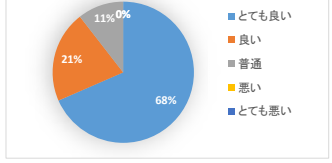

1	元町	3
2	中華街	9
3	山下公園	9
4	赤レンガ倉庫	5
5	馬車道(商店街)	3
6	伊勢佐木町(商店街)	1
7	吉田町(商店街)	1
8	パイクオーター	1
9	マリナータワー	3
10	シルク博物館	0
11	横浜人形の家	0
12	日本郵船歴史博物館	2
13	その他	2
合計		39

⑤利用した/利用する施設

⑥ 来場頻度

1	ほぼ毎日	0
2	週に1回程度	2
3	月に1回程度	6
4	年に1回程度	8
5	初めて	3
合計		19

⑥来場頻度

⑦ スタッフの印象

1	とても良い	10
2	良い	5
3	普通	5
4	悪い	0
5	とても悪い	0
合計		20

⑦スタッフの印象

⑧ 屋上の印象

1	とても良い	13
2	良い	4
3	普通	2
4	悪い	0
5	とても悪い	0
合計		19

⑧屋上の印象

⑨ 2階出入国ロビーの印象

1	とても良い	11
2	良い	7
3	普通	1
4	悪い	0
5	とても悪い	0
合計		19

⑨2階出入国ロビーの印象