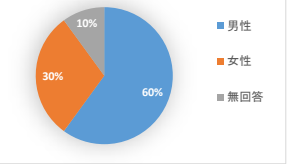

令和4年度 アンケート集計結果（集計期間：令和4年4月から令和5年3月まで）

① 年齢

1	15歳未満	6
2	15～20歳	0
3	21～30歳	3
4	31～40歳	2
5	41～50歳	2
6	51～60歳	2
7	61～70歳	1
8	71歳以上	3
合計		19

①年齢

② 性別

1	男性	12
2	女性	6
3	無回答	2
合計		20

②性別

③ お住まい