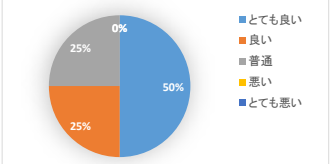

1	元町	3
2	中華街	9
3	山下公園	9
4	赤レンガ倉庫	5
5	馬車道(商店街)	3
6	伊勢佐木町(商店街)	1
7	吉田町(商店街)	1
8	パイクオーター	1
9	マリナータワー	3
10	シルク博物館	0
11	横浜人形の家	0
12	日本郵船歴史博物館	2
13	その他	2
合計		39

⑤利用した/利用する施設

⑥ 来場頻度

1	ほぼ毎日	0
2	週に1回程度	2
3	月に1回程度	6
4	年に1回程度	8
5	初めて	3
合計		19

⑥来場頻度

⑦ スタッフの印象

1	とても良い	10
2	良い	5
3	普通	5
4	悪い	0
5	とても悪い	0
合計		20

⑦スタッフの印象

⑧ 屋上の印象

1	とても良い	13
2	良い	4
3	普通	2
4	悪い	0
5	とても悪い	0
合計		19

⑧屋上の印象

⑨ 2階出入国ロビーの印象