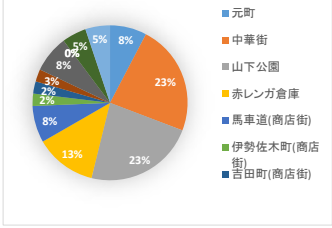

令和4年度 アンケート集計結果（集計期間：令和4年4月から令和5年3月まで）

① 年齢

1	15歳未満	6
2	15～20歳	0
3	21～30歳	3
4	31～40歳	2
5	41～50歳	2
6	51～60歳	2
7	61～70歳	1
8	71歳以上	3
合計		19

①年齢

② 性別

1	男性	12
2	女性	6
3	無回答	2
合計		20

②性別

③ お住まい

1	横浜市内	7
2	神奈川県	10
3	東京都	1
4	上記以外の関東地方	2
5	その他の地域	0
合計		20

③お住まい

④ 主に利用した施設(複数回答可)

1	屋上	4
2	2階ロビー	7
3	ショップ	3
4	レストラン	4
5	カフェ	3
6	駐車場	1
7	ロイヤルウイング	6
8	客船	3
9	大さん橋ホール	1
10	その他	2
合計		34

④主に利用した施設

⑤ 利用した/利用する近隣施設(複数回答可)

1	元町	3
2	中華街	9
3	山下公園	9
4	赤レンガ倉庫	5
5	馬車道(商店街)	3
6	伊勢佐木町(商店街)	1
7	吉田町(商店街)	1
8	パイクオーター	1
9	マリナータワー	3
10	シルク博物館	0
11	横浜人形の家	0
12	日本郵船歴史博物館	2
13	その他	2
合計		39

⑤利用した/利用する施設

⑥ 来場頻度

1	ほぼ毎日	0
2	週に1回程度	2
3	月に1回程度	6
4	年に1回程度	8
5	初めて	3
合計		19