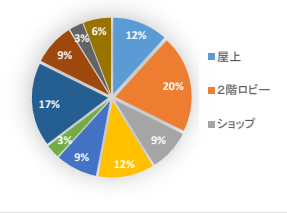

令和4年度 アンケート集計結果（集計期間：令和4年4月から令和5年3月まで）

① 年齢

1	15歳未満	6
2	15～20歳	0
3	21～30歳	3
4	31～40歳	2
5	41～50歳	2
6	51～60歳	2
7	61～70歳	1
8	71歳以上	3
合計		19

①年齢

② 性別

1	男性	12
2	女性	6
3	無回答	2
合計		20

②性別

③ お住まい

1	横浜市内	7
2	神奈川県	10
3	東京都	1
4	上記以外の関東地方	2
5	その他の地域	0
合計		20

③お住まい

④ 主に利用した施設(複数回答可)

1	屋上	4
2	2階ロビー	7
3	ショップ	3
4	レストラン	4
5	カフェ	3
6	駐車場	1
7	ロイヤルウイング	6
8	客船	3
9	大さん橋ホール	1
10	その他	2
合計		34

④主に利用した施設

⑤ 利用した/利用する近隣施設(複数回答可)

1	元町	3
2	中華街	9
3	山下公園	9
4	赤レンガ倉庫	5
5	馬車道(商店街)	3
6	伊勢佐木町(商店街)	1
7	吉田町(商店街)	1
8	パイクオーター	1
9	マリナータワー	3
10	シルク博物館	0
11	横浜人形の家	0
12	日本郵船歴史博物館	2
13	その他	2
合計		39

⑤利用した/利用する施設

⑥ 来場頻度

1	ほぼ毎日	0
2	週に1回程度	2
3	月に1回程度	6
4	年に1回程度	8
5	初めて	3
合計		19