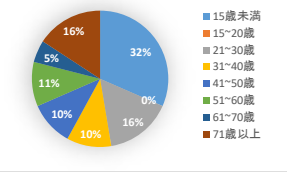

令和4年度 アンケート集計結果（集計期間：令和4年4月から令和5年3月まで）

① 年齢

1	15歳未満	6
2	15～20歳	0
3	21～30歳	3
4	31～40歳	2
5	41～50歳	2
6	51～60歳	2
7	61～70歳	1
8	71歳以上	3
合計		19

①年齢

② 性別

1	男性	12
2	女性	6
3	無回答	2
合計		20

②性別

③ お住まい

1	横浜市内	7
2	神奈川県	10
3	東京都	1
4	上記以外の関東地方	2
5	その他の地域	0
合計		20

③お住まい

④ 主に利用した施設(複数回答可)

1	屋上	4
2	2階ロビー	7
3	ショップ	3
4	レストラン	4
5	カフェ	3
6	駐車場	1
7	ロイヤルウイング	6
8	客船	3
9	大さん橋ホール	1
10	その他	2
合計		34

④主に利用した施設

⑤ 利用した/利用する近隣施設(複数回答可)

1	元町	3
2	中華街	9
3	山下公園	9
4	赤レンガ倉庫	5
5	馬車道(商店街)	3
6	伊勢佐木町(商店街)	1
7	吉田町(商店街)	1
8	パイクオーター	1
9	マリナータワー	3
10	シルク博物館	0
11	横浜人形の家	0
12	日本郵船歴史博物館	2
13	その他	2
合計		39

⑤利用した/利用する施設

⑥ 来場頻度

1	ほぼ毎日	0
2	週に1回程度	2
3	月に1回程度	6
4	年に1回程度	8
5	初めて	3
合計		19