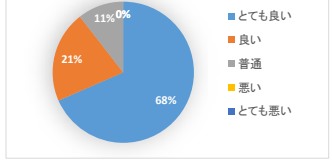

## ⑥ 来場頻度

1	ほぼ毎日	0
2	週に1回程度	2
3	月に1回程度	6
4	年に1回程度	8
5	初めて	3
合計		19

⑥来場頻度

## ⑦ スタッフの印象

1	とても良い	10
2	良い	5
3	普通	5
4	悪い	0
5	とても悪い	0
合計		20

⑦スタッフの印象

## ⑧ 屋上の印象

1	とても良い	13
2	良い	4
3	普通	2
4	悪い	0
5	とても悪い	0
合計		19

⑧屋上の印象