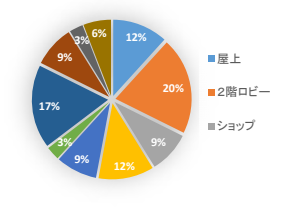

## ① 年齢

1	15歳未満	6
2	15～20歳	0
3	21～30歳	3
4	31～40歳	2
5	41～50歳	2
6	51～60歳	2
7	61～70歳	1
8	71歳以上	3
合計		19

①年齢

## ③ お住まい

1	横浜市内	7
2	神奈川県	10
3	東京都	1
4	上記以外の関東地方	2
5	その他の地域	0
合計		20

③お住まい

## ④ 主に利用した施設(複数回答可)

1	屋上	4
2	2階ロビー	7
3	ショップ	3
4	レストラン	4
5	カフェ	3
6	駐車場	1
7	ロイヤルウイング	6
8	客船	3
9	大さん橋ホール	1
10	その他	2
合計		34

④主に利用した施設