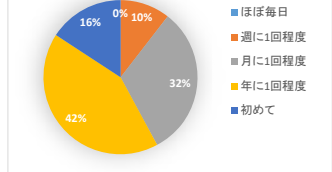

## ⑤ 利用した/利用する近隣施設(複数回答可)

1	元町	3
2	中華街	9
3	山下公園	9
4	赤レンガ倉庫	5
5	馬車道(商店街)	3
6	伊勢佐木町(商店街)	1
7	吉田町(商店街)	1
8	パイクオーター	1
9	マリナーズ	3
10	シルク博物館	0
11	横浜人形の家	0
12	日本郵船歴史博物館	2
13	その他	2
合計		39

⑤利用した/利用する施設

## ⑥ 来場頻度

1	ほぼ毎日	0
2	週に1回程度	2
3	月に1回程度	6
4	年に1回程度	8
5	初めて	3
合計		19

⑥来場頻度