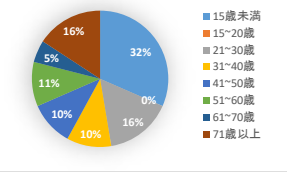

# 令和4年度 アンケート集計結果（集計期間：令和4年4月から令和5年3月まで）

## ① 年齢

1	15歳未満	6
2	15～20歳	0
3	21～30歳	3
4	31～40歳	2
5	41～50歳	2
6	51～60歳	2
7	61～70歳	1
8	71歳以上	3
合計		19

①年齢