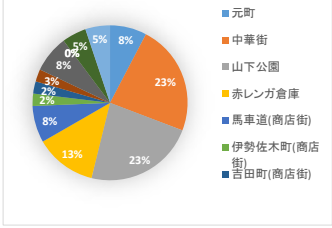

## ④ 主に利用した施設(複数回答可)

1	屋上	4
2	2階ロビー	7
3	ショップ	3
4	レストラン	4
5	カフェ	3
6	駐車場	1
7	ロイヤルウイング	6
8	客船	3
9	大さん橋ホール	1
10	その他	2
合計		34

④主に利用した施設

## ⑥ 来場頻度

1	ほぼ毎日	0
2	週に1回程度	2
3	月に1回程度	6
4	年に1回程度	8
5	初めて	3
合計		19

⑥来場頻度