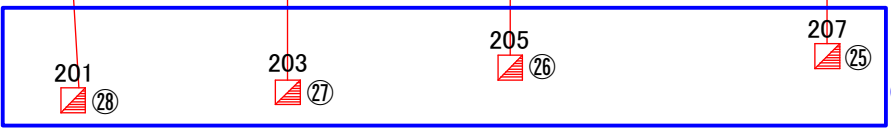

L-2S-4

102

(total 20A)

(total 20A)

L-2Y-4

102

スロープ 10

スロープ 12

スロープ 16

山下側クルーズデッキ

GP_A
(total 75A)

GP_B
(total 75A)

GP_A
(total 75A)

GP_B
(total 75A)

GP_A
(total 75A)

GP_B
(total 75A)