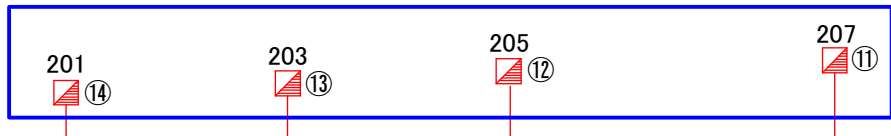

スロープ 16

山下側クルーズデッキ

GP_A
(total 75A)

GP_B
(total 75A)

GP_A
(total 75A)

GP_B
(total 75A)

GP_A
(total 75A)

GP_B
(total 75A)