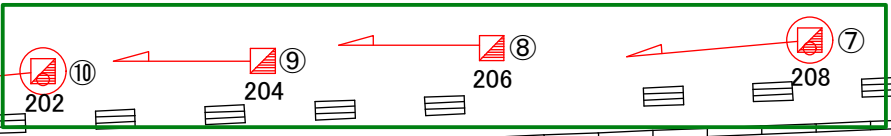

GP_A
(total 75A)

GP_A
(total 75A)

GP_B
(total 75A)

GP_A
(total 75A)

GP_B
(total 75A)

150 A (15A x 10口タップ出し)

各諸室電源 コンセント3ヶ所 1部屋1500Wまで

ELV

105

L-2Y-5