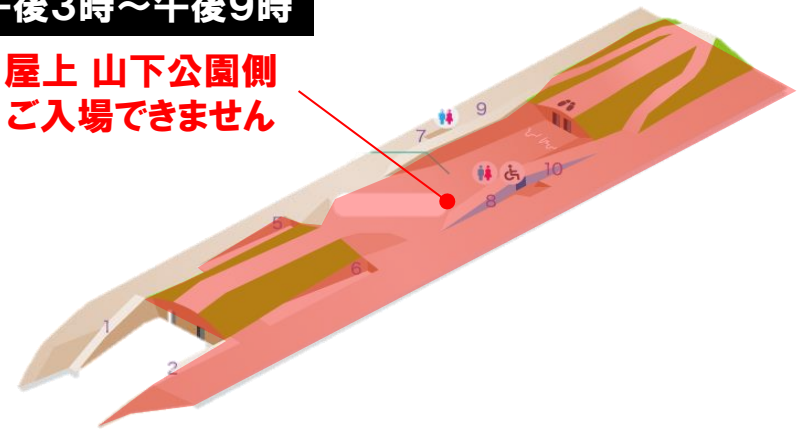

スパークリング花火の有料観賞席設置に伴う入場禁止エリア

入場禁止エリア

ご入場には観賞チケットが必要です

7/14(土)

午前10時～終日

屋上 奥のエリア
ご入場できません

午後3時～午後9時

屋上 全エリア
ご入場できません

7/15(日)

午後3時～午後9時

屋上 山下公園側
ご入場できません

午後5時～午後9時

屋上 全エリア
ご入場できません

※状況によって時間・エリアが変更になる場合があります。