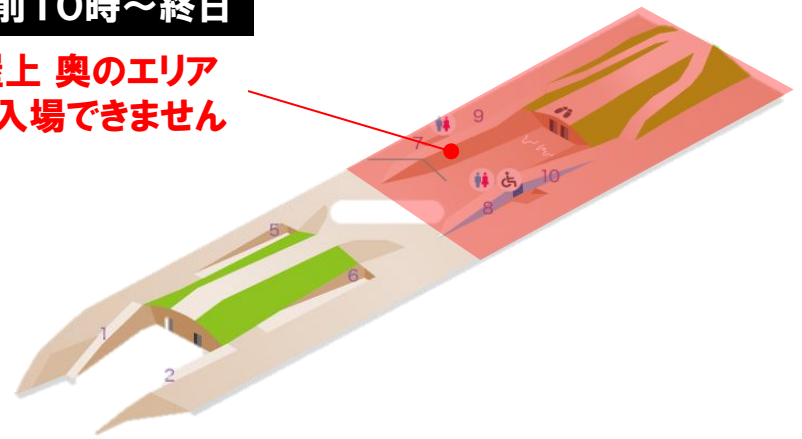

スパークリング花火の有料観賞席設置に伴う入場禁止エリア

入場禁止エリア

ご入場には観賞チケットが必要です

7/14(土)

午前10時～終日

屋上 奥のエリア
ご入場できません

午後3時～午後9時

屋上 全エリア
ご入場できません

7/15(日)

午後3時～午後9時

屋上 山下公園側
ご入場できません

午後5時～午後9時

屋上 全エリア
ご入場できません

※状況によって時間・エリアが変更になる場合があります。