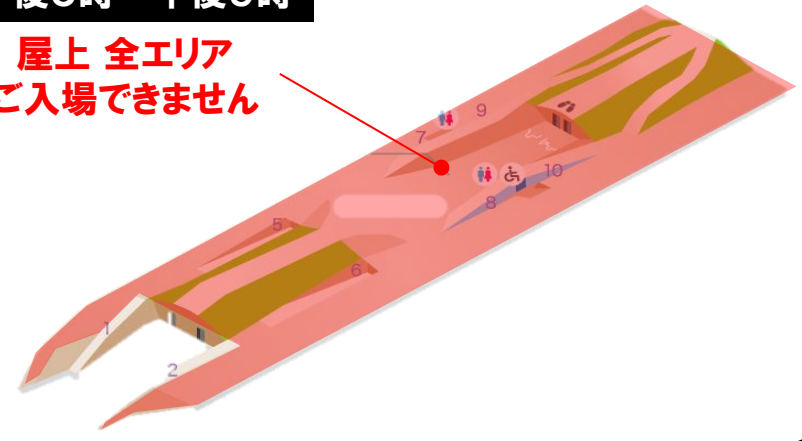

7/15(日)

午後3時～午後9時

屋上 山下公園側
ご入場できません

午後5時～午後9時

屋上 全エリア
ご入場できません

※状況によって時間・エリアが変更になる場合があります。