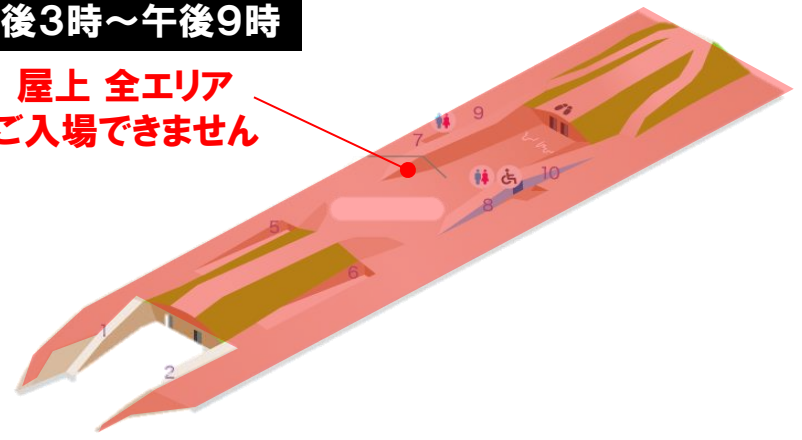

スパークリング花火の有料観賞席設置に伴う入場禁止エリア

入場禁止エリア

ご入場には観賞チケットが必要です

7/14(土)

午前10時～終日

屋上 奥のエリア
ご入場できません

午後3時～午後9時

屋上 全エリア
ご入場できません

7/15(日)

午後3時～午後9時

屋上 山下公園側
ご入場できません

午後5時～午後9時

屋上 全エリア
ご入場できません

※状況によって時間・エリアが変更になる場合があります。