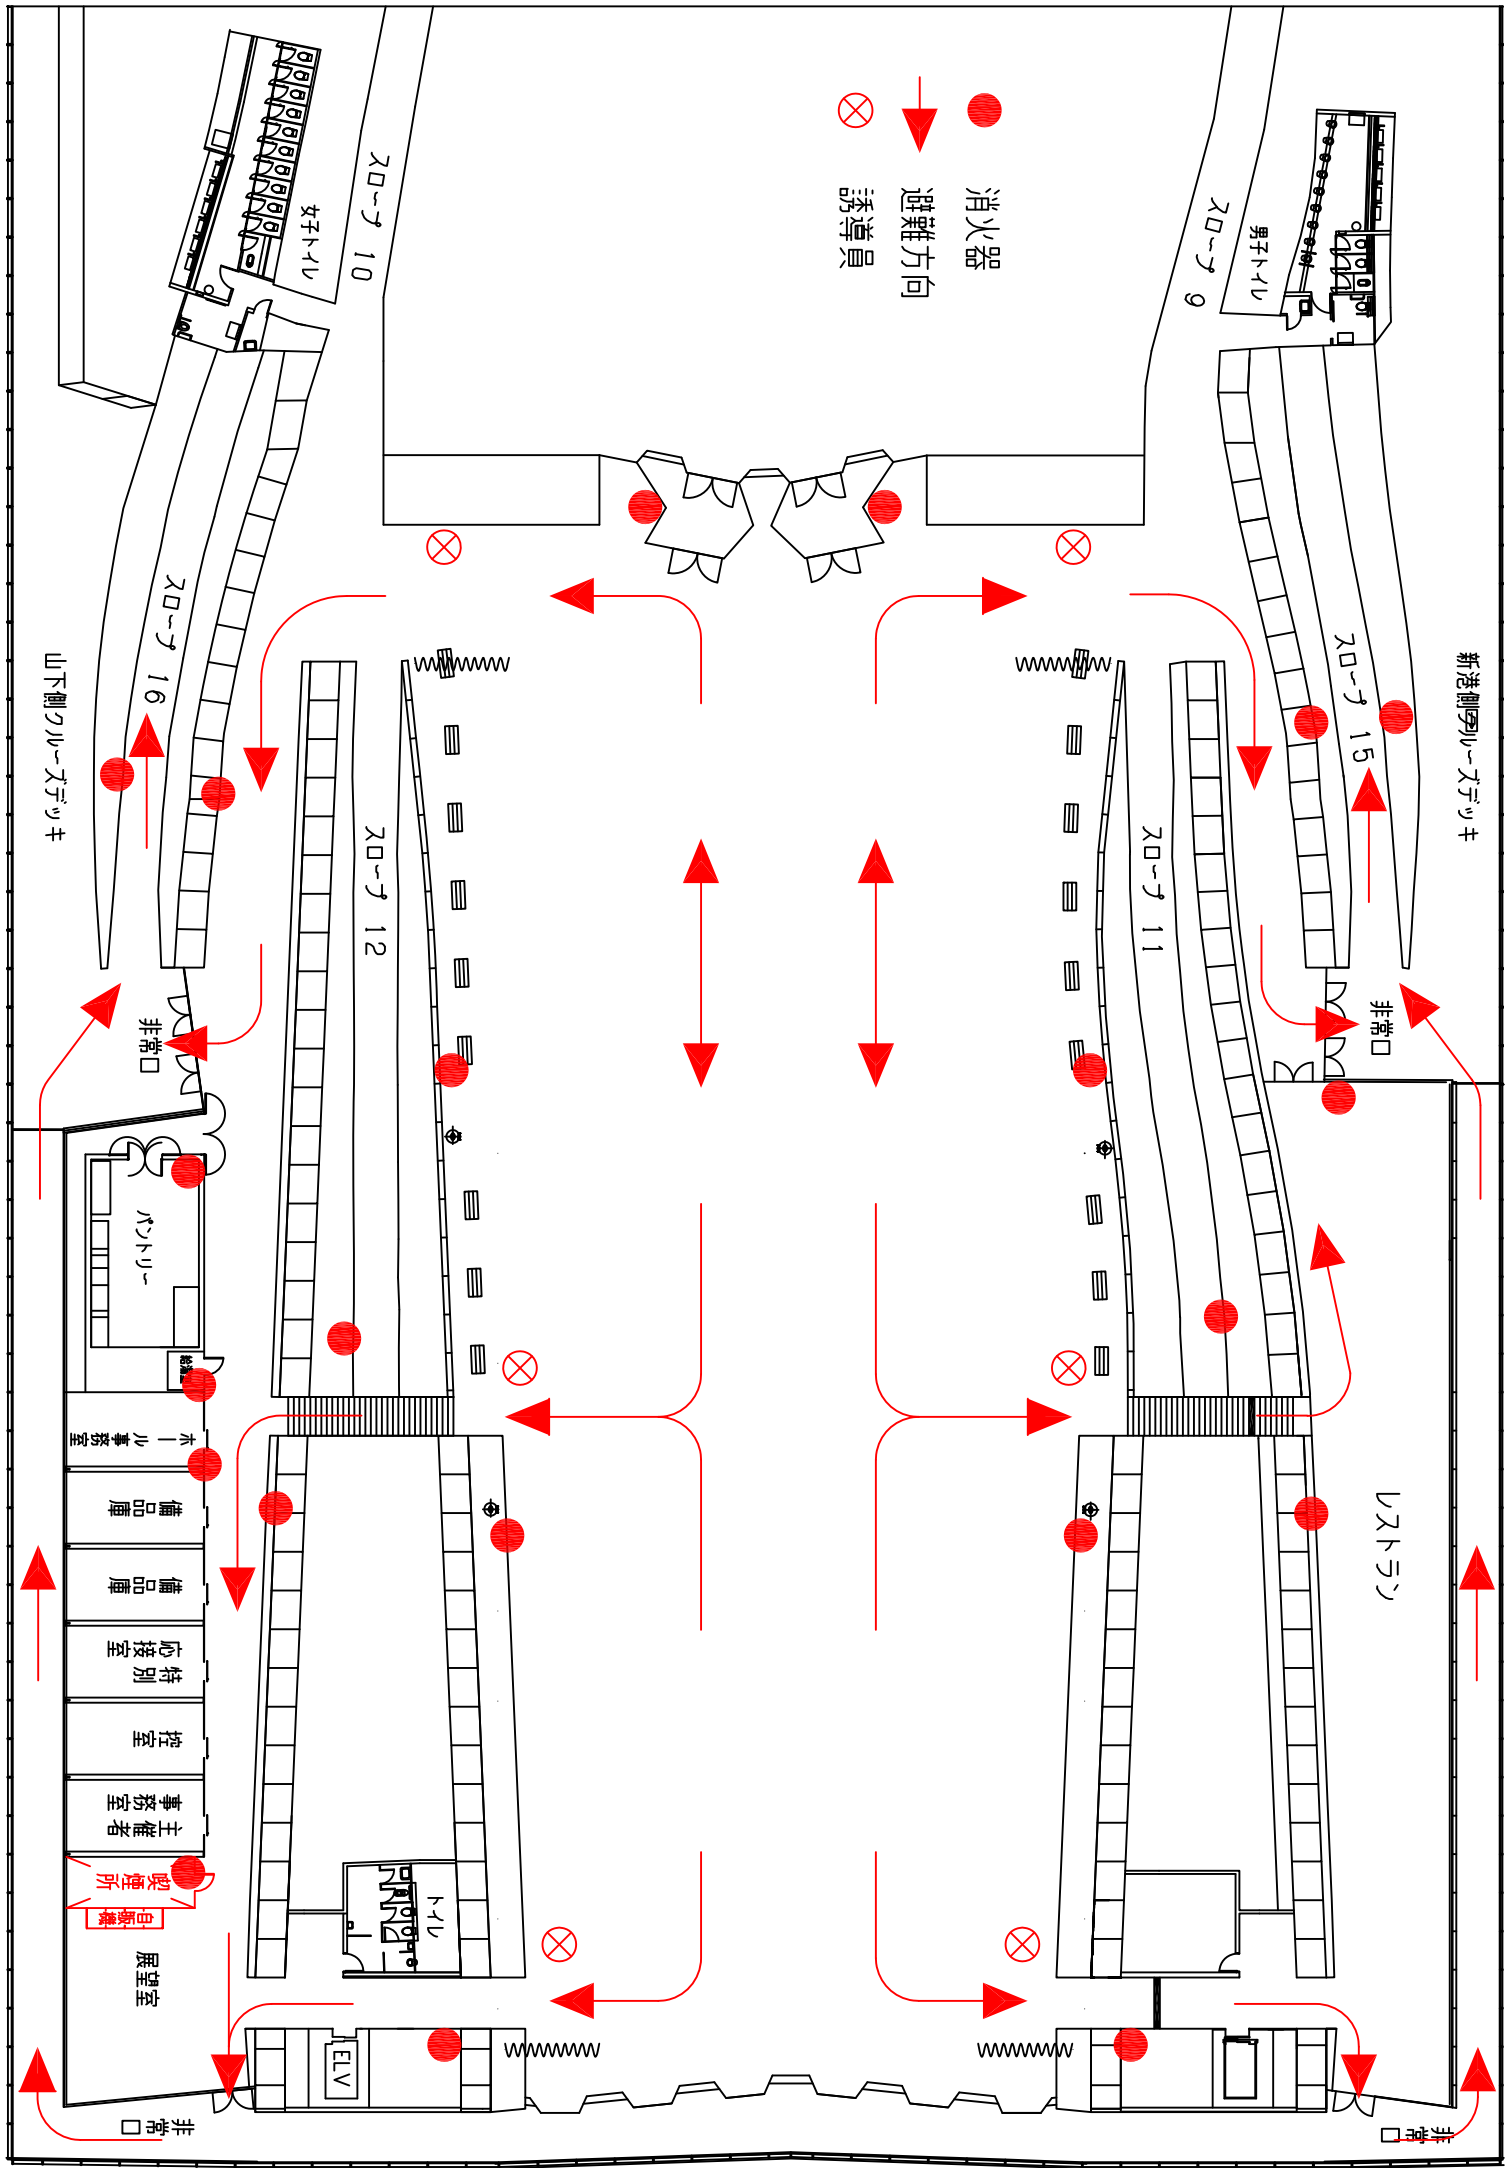

- 消火器
- ➡ 避難方向
- ⊗ 誘導員

新港側列車エスケイプ

レストラン

山下側列車エスケイプ

非常口

非常口